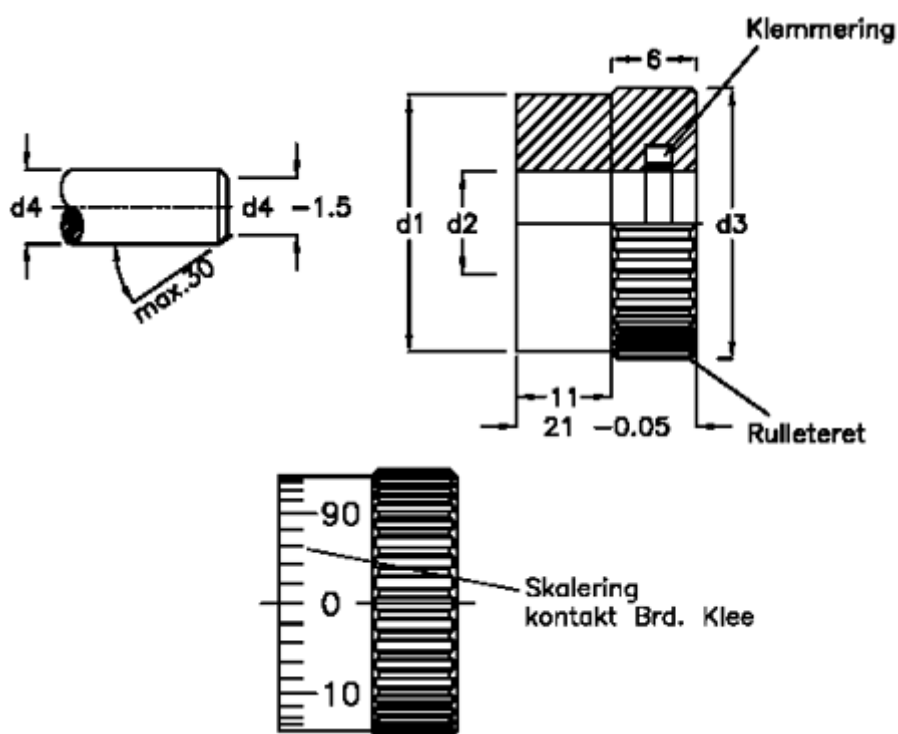

Data Sheet

Article number: 20638237

Description: E+G Skale ring
GN 164-60-B18-MCRS

Measures

$d1 = 60$
 $d2 = 18$
 $d3 = 61,4$
 $d4 = 18/20$